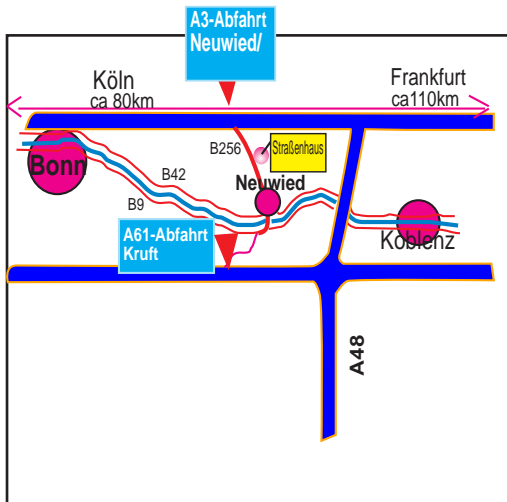

Anreisebeschreibung zum ZENtrum für Psychosynthese und Meditation

Mit dem Auto:

Von Autobahn A3
A3 bis Abfahrt Neuwied-Rengsdorf.
Auf B 256 in Richtung Neuwied bis
Ortseingang Straßenhaus.
In Straßenhaus links die Bergstraße bis zur
Bismarckstraße, dann links in die
Brunnenstraße einbiegen.

Von A61 > Neuwied:

Dann Richtung Rengsdorf/Altenkirchen.
Durch den Ort Rengsdorf durchfahren bis
Straßenhaus. In Straßenhaus hinter der
Tankstelle nach rechts in den Reiweg (Schild:
"Jahrsfeld!") einbiegen, dann die Gärtenstraße
rechts bis zur Bismarckstraße, dann rechts
und wieder links in die Brunnenstraße

Mit der Bahn:

Bis Bahnhof Neuwied.
Von dort mit Buslinie 101 Richtung
Horhausen/Altenkirchen, bis zur Haltestelle in
Straßenhaus. Von dort nach rechts den Reiweg
bis zur Gärtenstraße. Am Ende der
Gärtenstraße rechts in die Bismarckstraße und
dann links in die Brunnenstraße einbiegen.