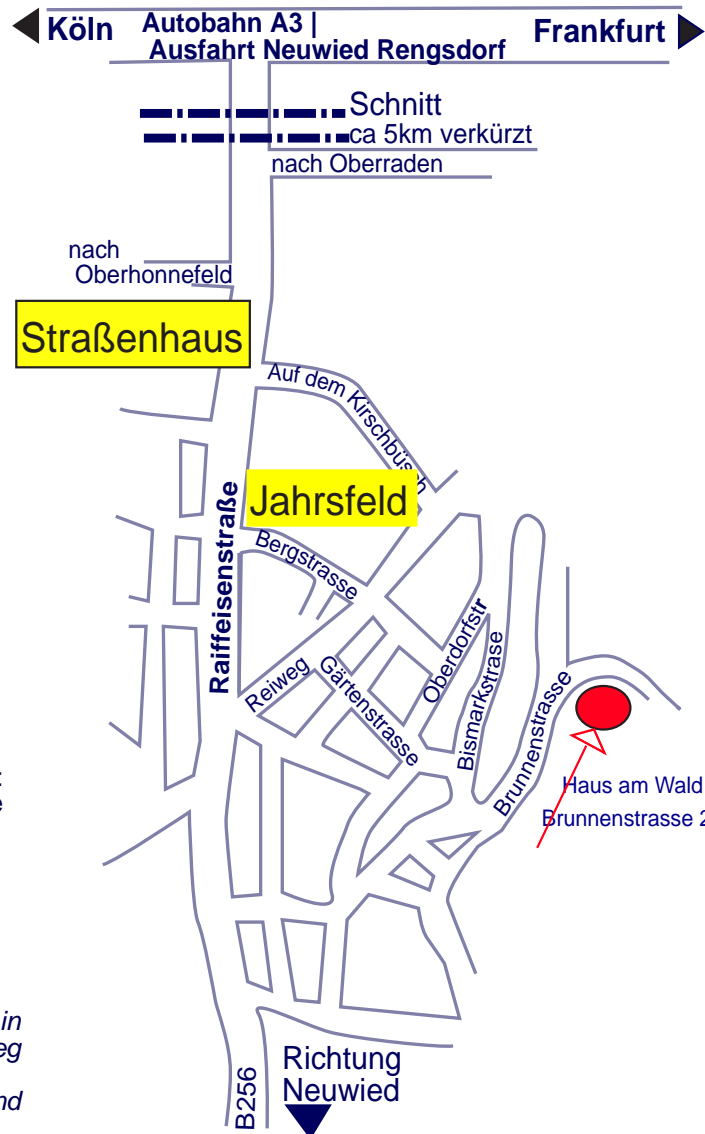

Anreisebeschreibung zum ZENtrum für Psychosynthese und Meditation

Mit dem Auto:

Von Autobahn A3
A3 bis Abfahrt Neuwied-Rengsdorf.
Auf B 256 in Richtung Neuwied bis
Ortseingang Straßenhaus.
In Straßenhaus links die Bergstraße bis zur
Bismarckstraße, dann links in die
Brunnenstraße einbiegen.

Von A61 > Neuwied:

Dann Richtung Rengsdorf/Altenkirchen.
Durch den Ort Rengsdorf durchfahren bis
Straßenhaus. In Straßenhaus hinter der
Tankstelle nach rechts in den Reiweg (Schild:
"Jahrsfeld!") einbiegen, dann die Gärtenstraße
rechts bis zur Bismarckstraße, dann rechts
und wieder links in die Brunnenstraße

Mit der Bahn:

Bis Bahnhof Neuwied.
Von dort mit Buslinie 101 Richtung
Horhausen/Altenkirchen, bis zur Haltestelle in
Straßenhaus. Von dort nach rechts den Reiweg
bis zur Gärtenstraße. Am Ende der
Gärtenstraße rechts in die Bismarckstraße und
dann links in die Brunnenstraße einbiegen.