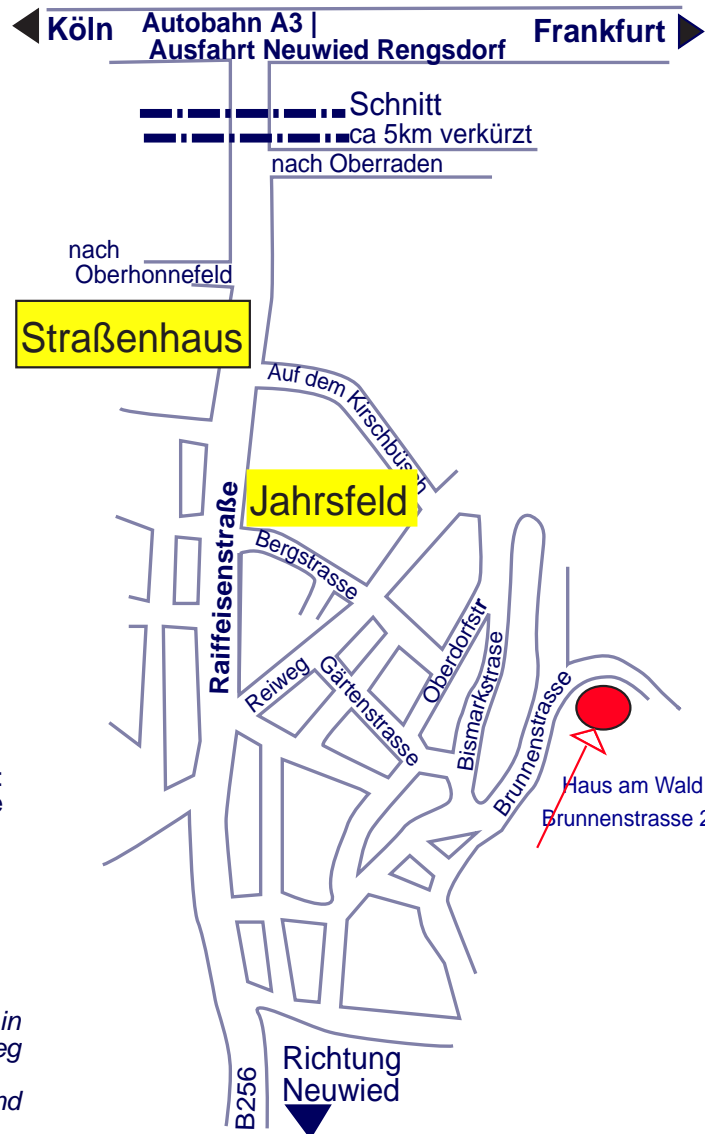

# Anreisebeschreibung zum ZENtrum für Psychosynthese und Meditation

## Mit dem Auto:

Von Autobahn A3  
A3 bis Abfahrt Neuwied-Rengsdorf.  
Auf B 256 in Richtung Neuwied bis  
Ortseingang Straßenshaus.  
In Straßenshaus links die Bergstraße bis zur  
Bismarckstraße, dann links in die  
Brunnenstraße einbiegen.

## Von A61 > Neuwied:

Dann Richtung Rengsdorf/Altenkirchen.  
Durch den Ort Rengsdorf durchfahren bis  
Straßenshaus. In Straßenshaus hinter der  
Tankstelle nach rechts in den Reiweg (Schild:  
"Jahrsfeld!") einbiegen, dann die Gärtenstraße  
rechts bis zur Bismarckstraße, dann rechts  
und wieder links in die Brunnenstraße

## Mit der Bahn:

Bis Bahnhof Neuwied.  
Von dort mit Buslinie 101 Richtung  
Horhausen/Altenkirchen, bis zur Haltestelle in  
Straßenshaus. Von dort nach rechts den Reiweg  
bis zur Gärtenstraße. Am Ende der  
Gärtenstraße rechts in die Bismarckstraße und  
dann links in die Brunnenstraße einbiegen.