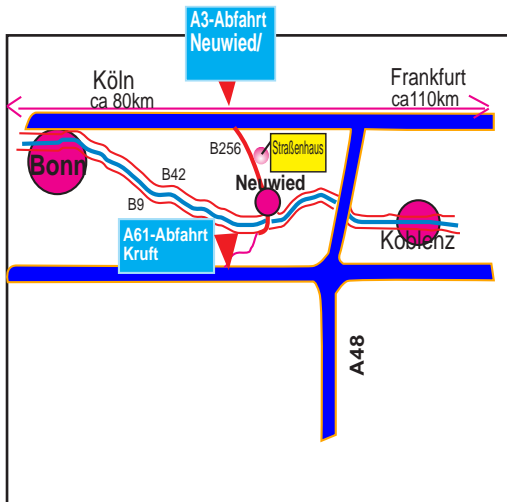

# Anreisebeschreibung zum ZENtrum für Psychosynthese und Meditation

## Mit dem Auto:

Von Autobahn A3  
A3 bis Abfahrt Neuwied-Rengsdorf.  
Auf B 256 in Richtung Neuwied bis  
Ortseingang Straßenshaus.  
In Straßenshaus links die Bergstraße bis zur  
Bismarckstraße, dann links in die  
Brunnenstraße einbiegen.

## Von A61 > Neuwied:

Dann Richtung Rengsdorf/Altenkirchen.  
Durch den Ort Rengsdorf durchfahren bis  
Straßenshaus. In Straßenshaus hinter der  
Tankstelle nach rechts in den Reiweg (Schild:  
"Jahrsfeld!") einbiegen, dann die Gärtenstraße  
rechts bis zur Bismarckstraße, dann rechts  
und wieder links in die Brunnenstraße

## Mit der Bahn:

Bis Bahnhof Neuwied.  
Von dort mit Buslinie 101 Richtung  
Horhausen/Altenkirchen, bis zur Haltestelle in  
Straßenshaus. Von dort nach rechts den Reiweg  
bis zur Gärtenstraße. Am Ende der  
Gärtenstraße rechts in die Bismarckstraße und  
dann links in die Brunnenstraße einbiegen.